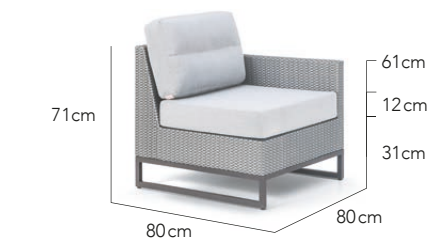

Lounge Chair

2 Seater Sofa

Corner Module

Left Module S

Right Module S

Left Module L

Right Module L

Centre Module S