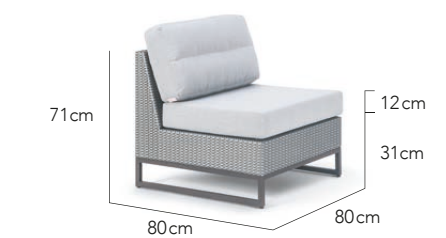

Lounge Chair

2 Seater Sofa

Corner Module

Left Module S

Right Module S

Left Module L

Right Module L

Centre Module S