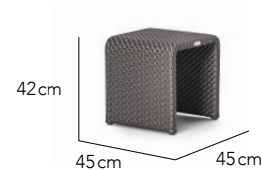

## SPECS SHEET

Lounge Chair

2 Seater Sofa

3 Seater Sofa

Corner Module

Left Module S

Right Module S

Left Module L

Right Module L

Centre Module S

Centre Module L

Backless Module S /  
Ottoman

Side Table