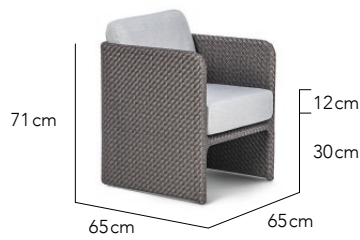

## SPECS SHEET

Lounge Chair

2 Seater Sofa

3 Seater Sofa

Corner Module

Left Module S

Right Module S

Left Module L