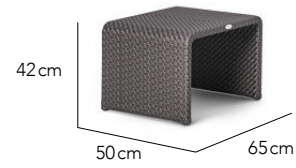

Coffee Table