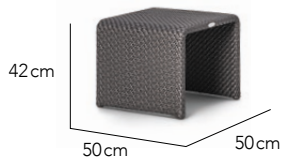

HORIZON MINI

SPECS SHEET

Coffee Table