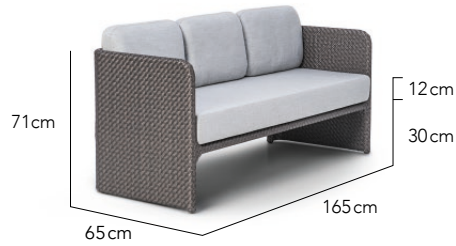

## SPECS SHEET

Lounge Chair

2 Seater Sofa

3 Seater Sofa

Corner Module

Left Module S

Right Module S

Left Module L

Right Module L

Centre Module S

Centre Module L

Backless Module S /  
Ottoman

Side Table