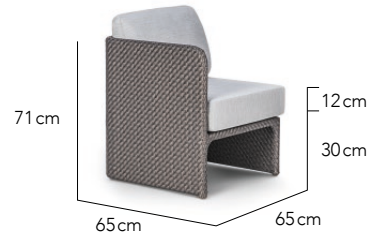

## SPECS SHEET

Lounge Chair

2 Seater Sofa

3 Seater Sofa

Corner Module

Left Module S

Right Module S

Left Module L

Right Module L

Centre Module S

Centre Module L

Backless Module S /  
Ottoman

Side Table