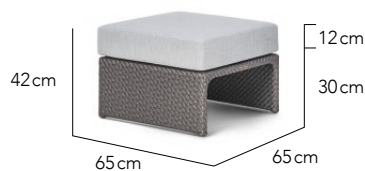

## SPECS SHEET

Lounge Chair

2 Seater Sofa

3 Seater Sofa

Corner Module

Left Module S

Right Module S

Left Module L

Right Module L

Centre Module S

Centre Module L

Backless Module S /  
Ottoman

Side Table